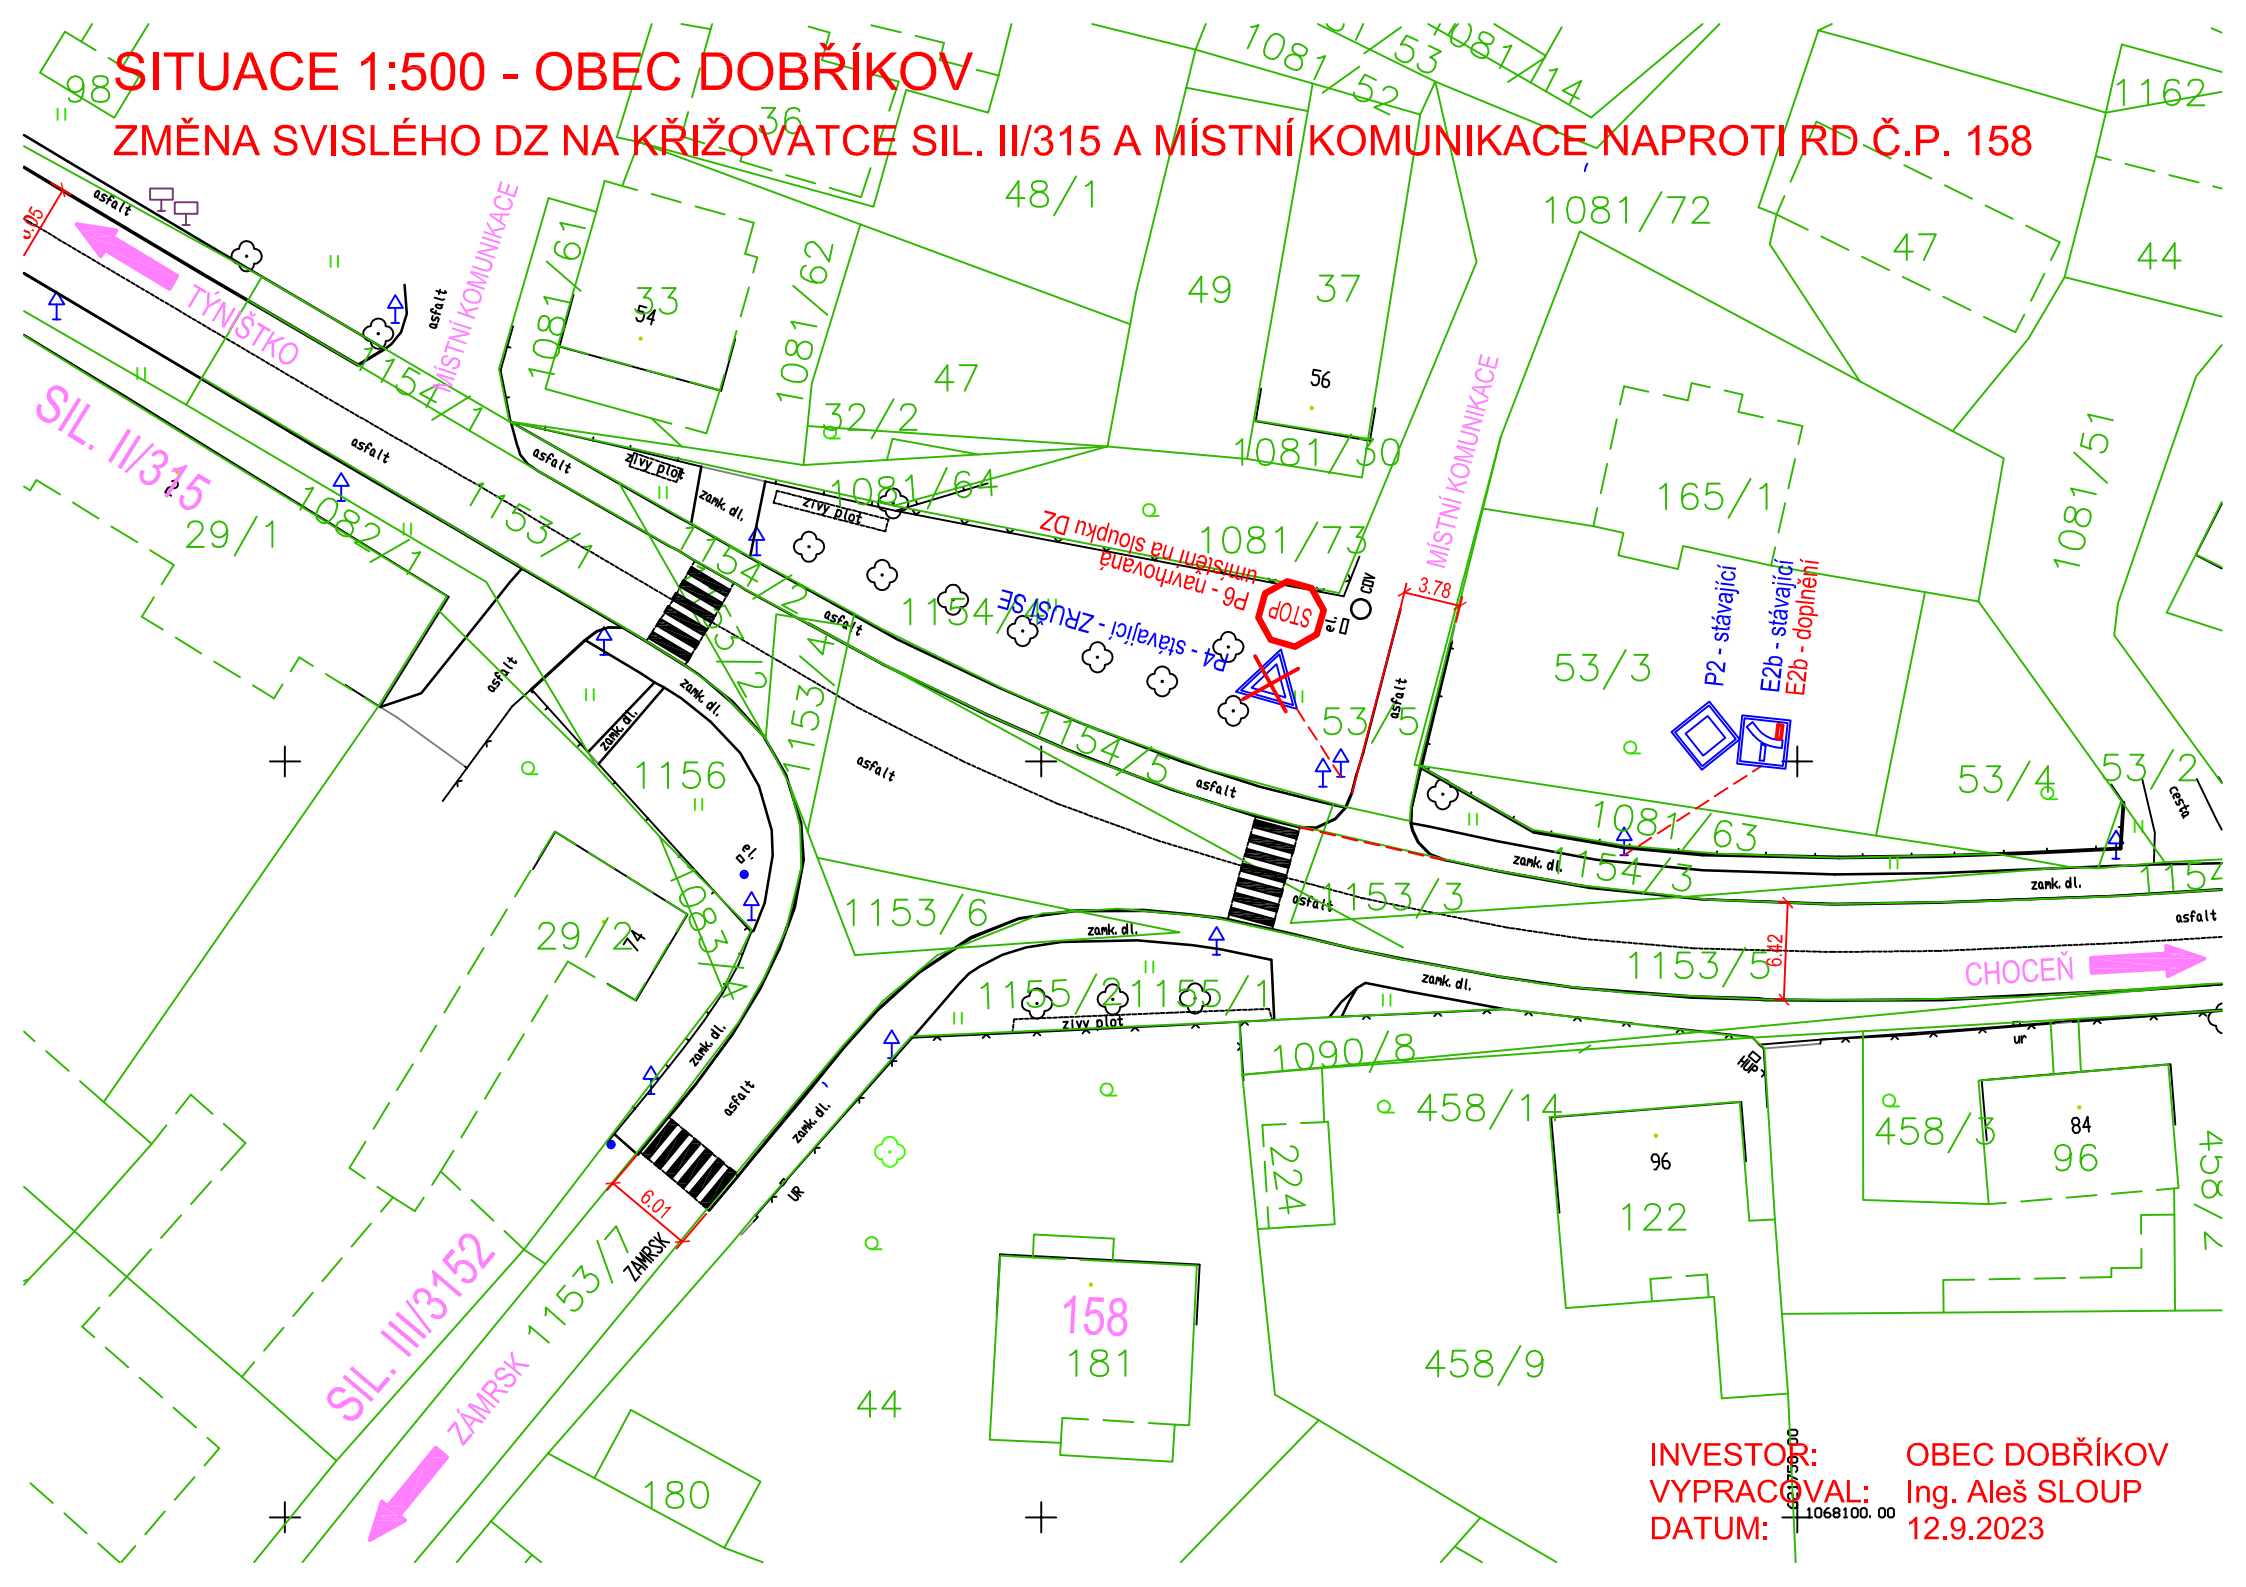

SITUACE 1:500 - OBEC DOBŘÍKOV

ZMĚNA SVISLÉHO DZ NA KŘIŽOVATCE SIL. II/315 A MÍSTNÍ KOMUNIKACE NAPROTI RD Č.P. 158

INVESTOR: OBEC DOBŘÍKOV
VYPRACOVAL: Ing. Aleš SLOUP
DATUM: 12.9.2023

1068100.00